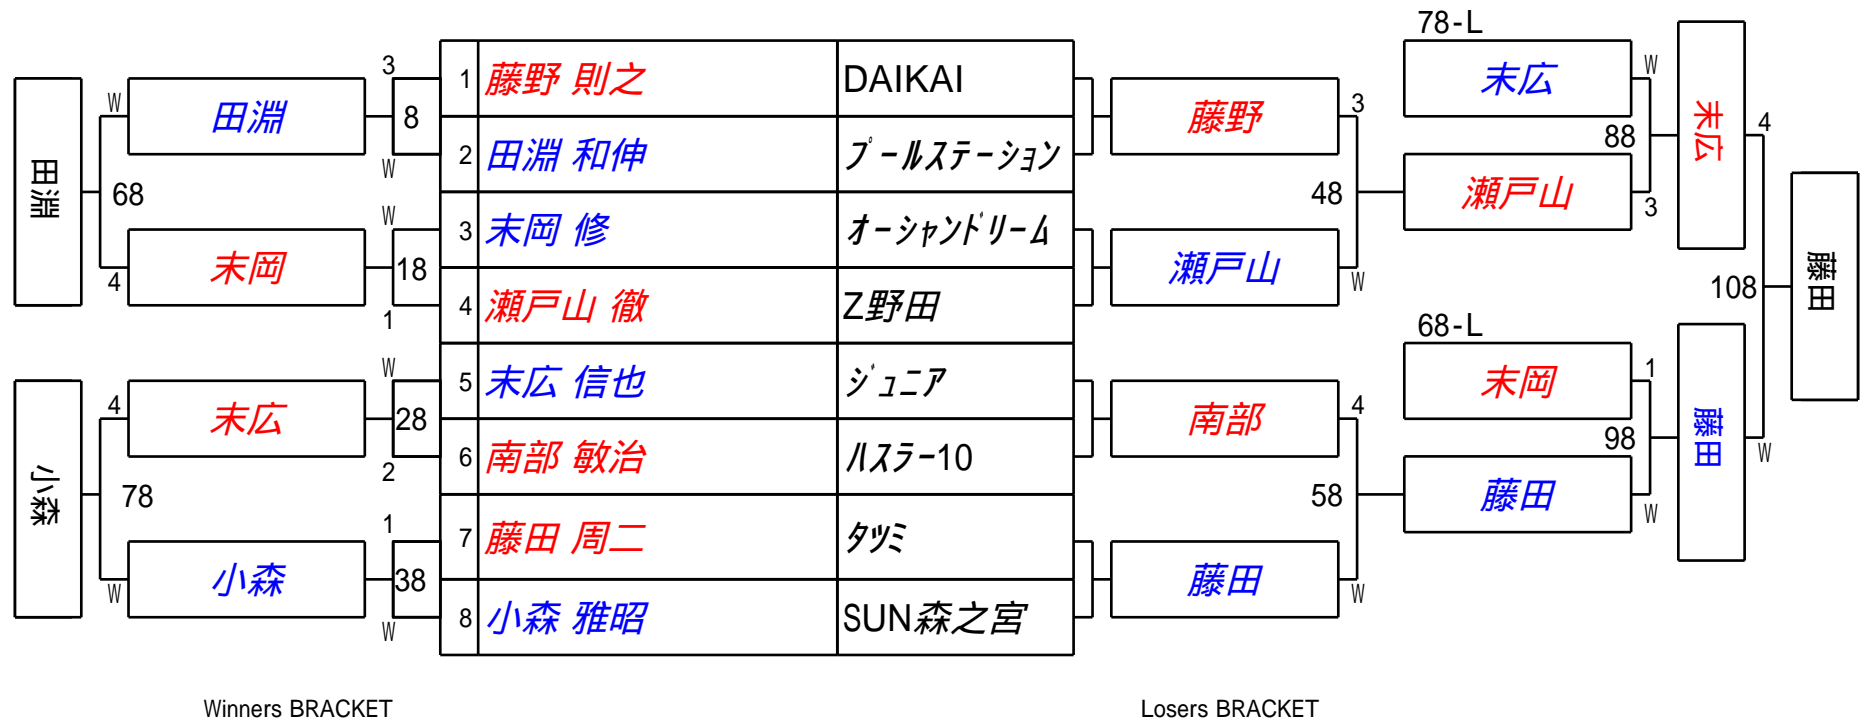

第22期 球聖戦 B級
1組

試合会場 高井田ビリヤード
試合日付 2013.2.24

第22期 球聖戦 B級
2組

試合会場 高井田ビリヤード
試合日付 2013.2.24

第22期 球聖戦 B級
3組

試合会場 高井田ビリヤード
試合日付 2013.2.24

第22期 球聖戦 B級
4組

試合会場 高井田ビリヤード
試合日付 2013.2.24

第22期 球聖戦 B級
5組

試合会場 高井田ビリヤード
試合日付 2013.2.24

第22期 球聖戦 B級
6組

試合会場 高井田ビリヤード
試合日付 2013.2.24

第22期 球聖戦 B級
7組

試合会場 高井田ビリヤード
試合日付 2013.2.24

第22期 球聖戦 B級
8組

試合会場 高井田ビリヤード
試合日付 2013.2.24

第22期 球聖戦 B級
9組

試合会場 高井田ビリヤード
試合日付 2013.2.24

第22期 球聖戦 B級
10組

試合会場 高井田ビリヤード
試合日付 2013.2.24