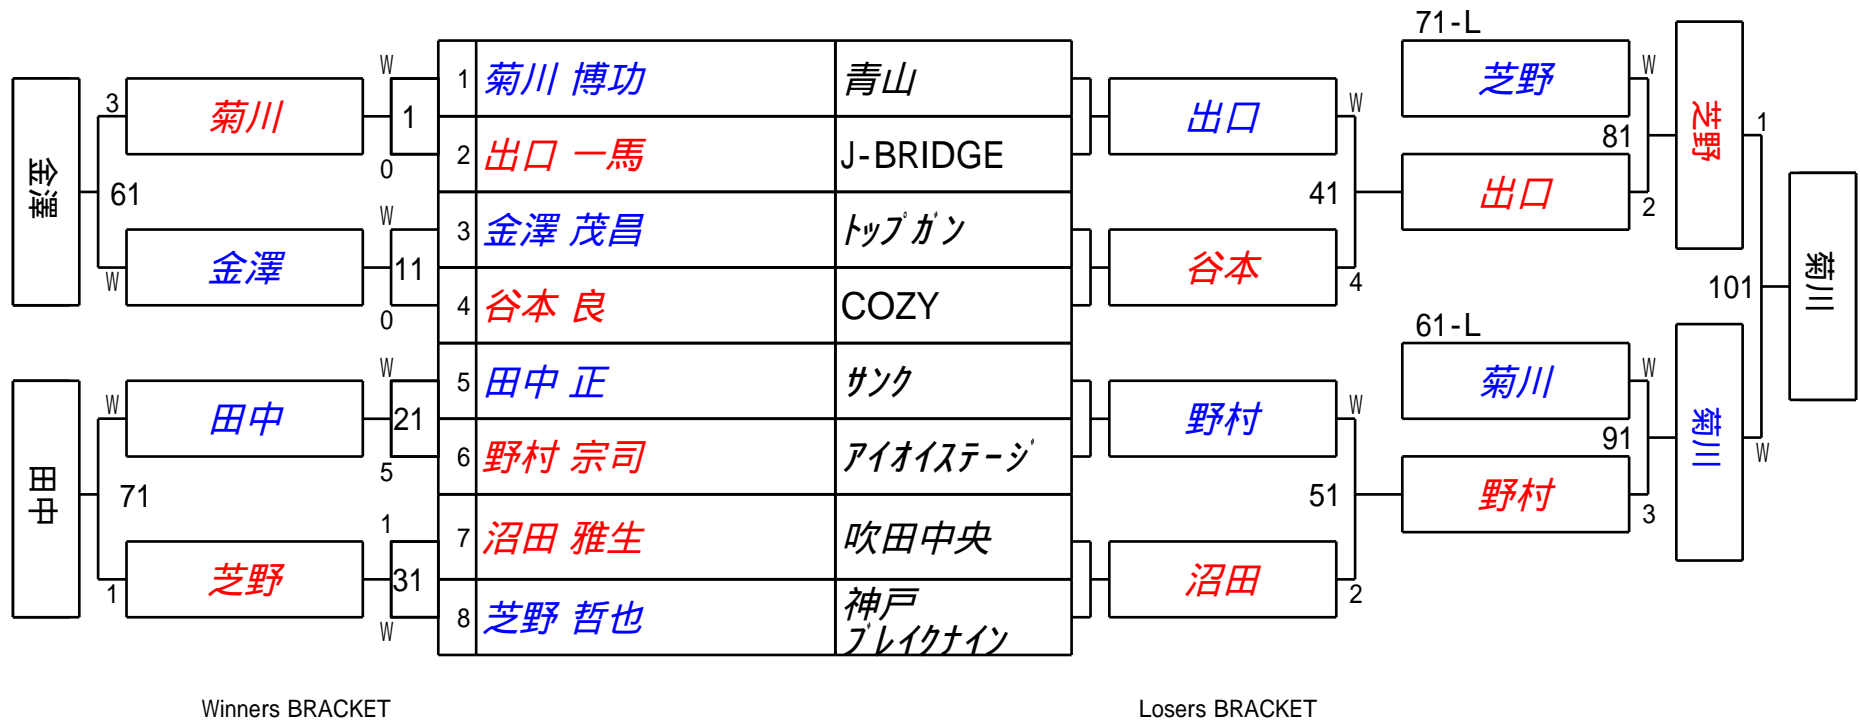

第22期 球聖戦 B級
1組

試合会場 高井田ビリヤード
試合日付 2013.2.24

第22期 球聖戦 B級
2組

試合会場 高井田ビリヤード
試合日付 2013.2.24

第22期 球聖戦 B級
3組

試合会場 高井田ビリヤード
試合日付 2013.2.24

第22期 球聖戦 B級
4組

試合会場 高井田ビリヤード
試合日付 2013.2.24

第22期 球聖戦 B級
5組

試合会場 高井田ビリヤード
試合日付 2013.2.24

第22期 球聖戦 B級
6組

試合会場 高井田ビリヤード
試合日付 2013.2.24

第22期 球聖戦 B級
7組

試合会場 高井田ビリヤード
試合日付 2013.2.24

第22期 球聖戦 B級
8組

試合会場 高井田ビリヤード
試合日付 2013.2.24