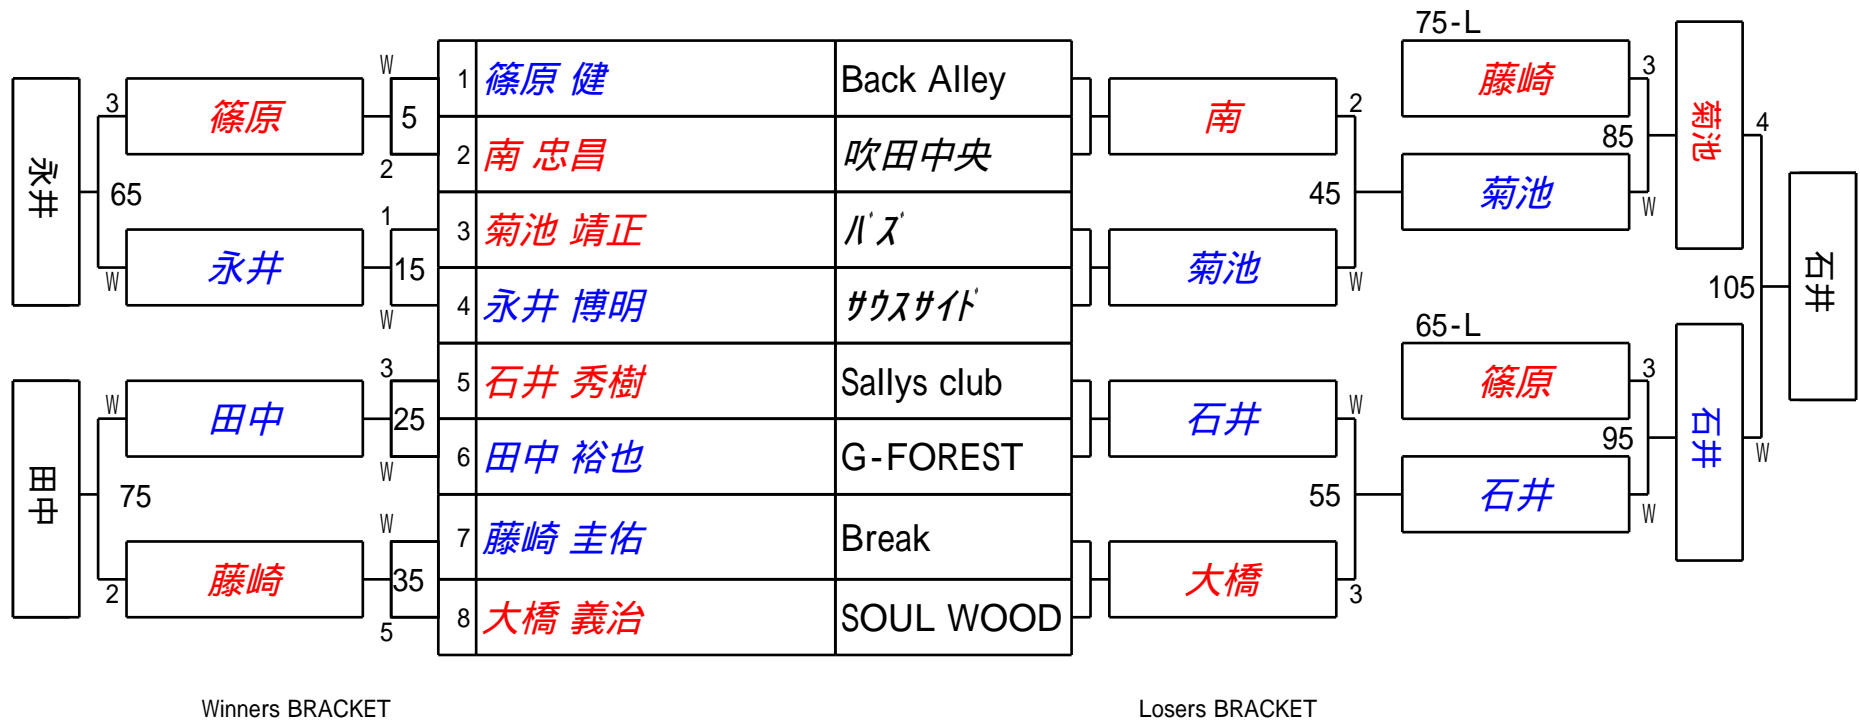

第22期 球聖戦 B級
1組

試合会場 高井田ビリヤード
試合日付 2013.2.24

第22期 球聖戦 B級
2組

試合会場 高井田ビリヤード
試合日付 2013.2.24

第22期 球聖戦 B級
3組

試合会場 高井田ビリヤード
試合日付 2013.2.24

第22期 球聖戦 B級
4組

試合会場 高井田ビリヤード
試合日付 2013.2.24

第22期 球聖戦 B級
5組

試合会場 高井田ビリヤード
試合日付 2013.2.24

第22期 球聖戦 B級
6組

試合会場 高井田ビリヤード
試合日付 2013.2.24

第22期 球聖戦 B級
7組

試合会場 高井田ビリヤード
試合日付 2013.2.24

第22期 球聖戦 B級
8組

試合会場 高井田ビリヤード
試合日付 2013.2.24