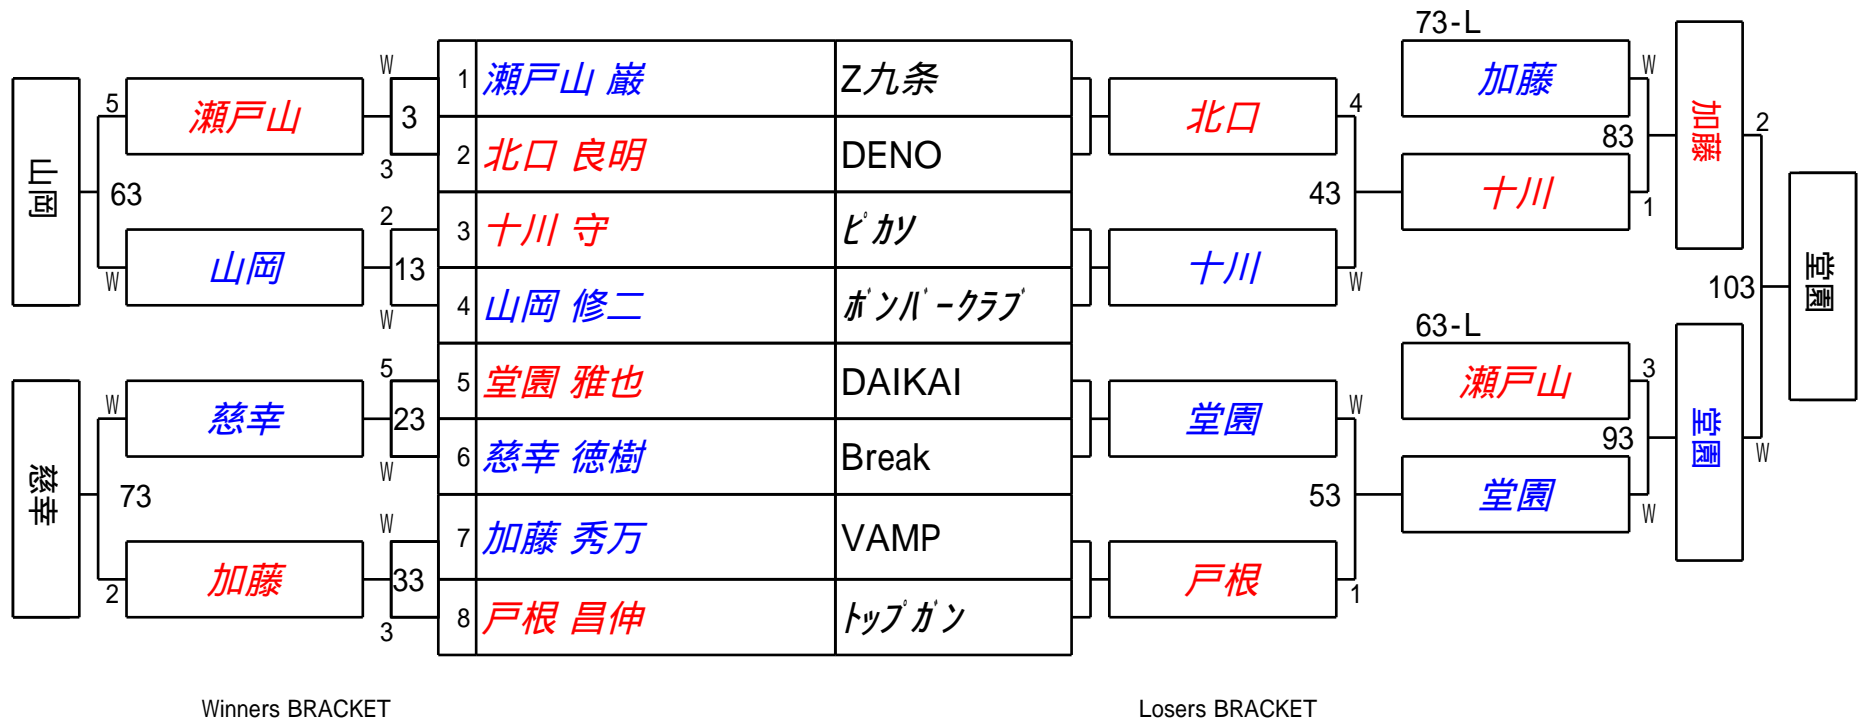

第22期 球聖戦 B級
1組

試合会場 高井田ビリヤード
試合日付 2013.2.24

第22期 球聖戦 B級
2組

試合会場 高井田ビリヤード
試合日付 2013.2.24

第22期 球聖戦 B級
3組

試合会場 高井田ビリヤード
試合日付 2013.2.24

第22期 球聖戦 B級
4組

試合会場 高井田ビリヤード
試合日付 2013.2.24

第22期 球聖戦 B級
5組

試合会場 高井田ビリヤード
試合日付 2013.2.24

第22期 球聖戦 B級
6組

試合会場 高井田ビリヤード
試合日付 2013.2.24

第22期 球聖戦 B級
7組

試合会場 高井田ビリヤード
試合日付 2013.2.24

第22期 球聖戦 B級
8組

試合会場 高井田ビリヤード
試合日付 2013.2.24