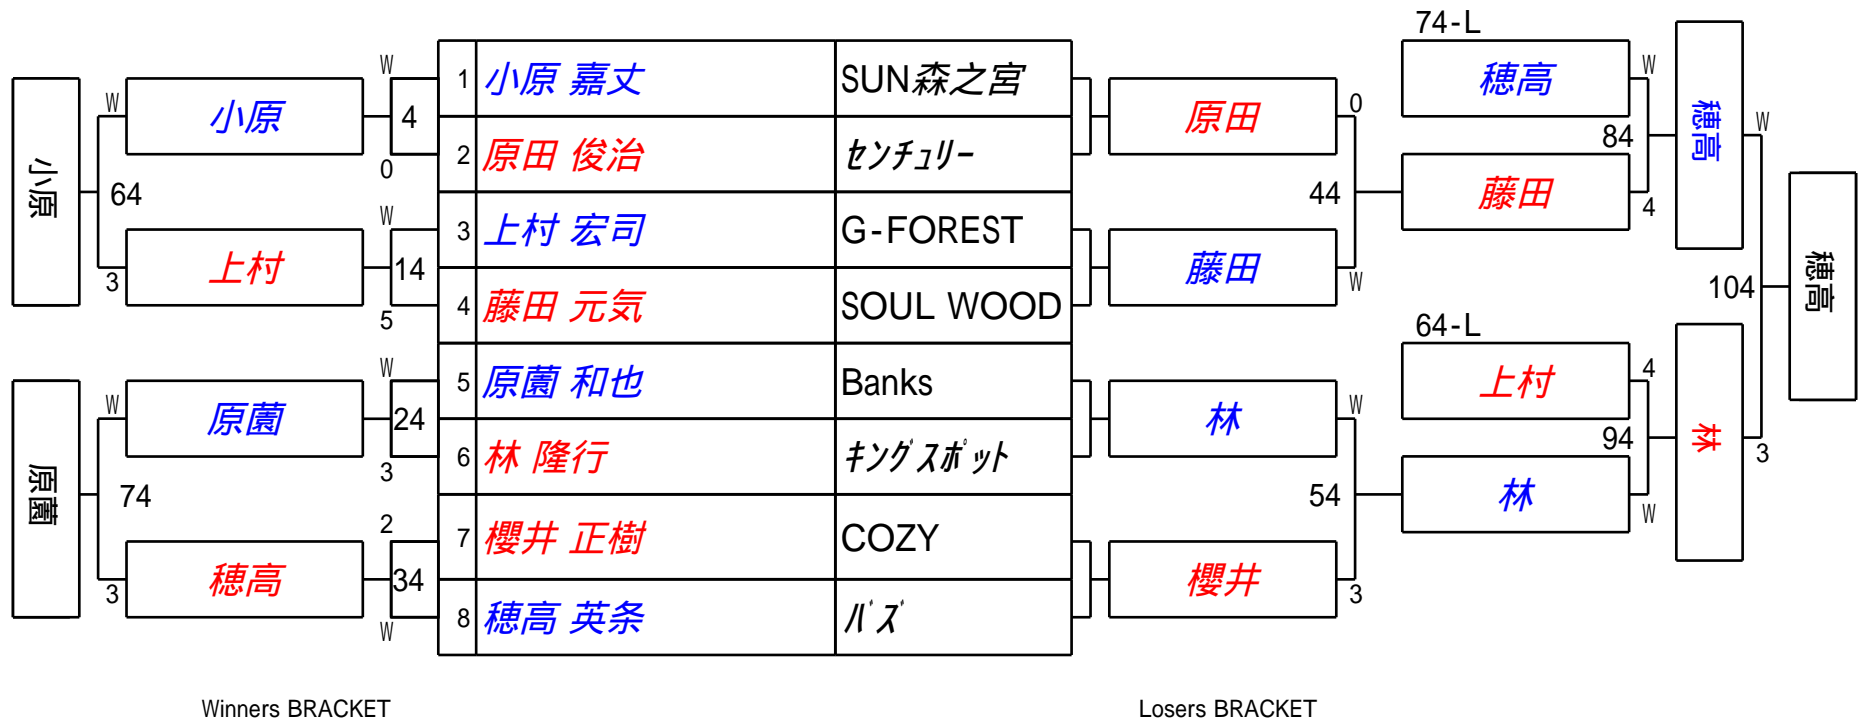

第22期 球聖戦 B級
1組

試合会場 高井田ビリヤード
試合日付 2013.2.24

第22期 球聖戦 B級
2組

試合会場 高井田ビリヤード
試合日付 2013.2.24

第22期 球聖戦 B級
3組

試合会場 高井田ビリヤード
試合日付 2013.2.24

第22期 球聖戦 B級
4組

試合会場 高井田ビリヤード
試合日付 2013.2.24

第22期 球聖戦 B級
5組

試合会場 高井田ビリヤード
試合日付 2013.2.24

第22期 球聖戦 B級
6組

試合会場 高井田ビリヤード
試合日付 2013.2.24

第22期 球聖戦 B級
7組

試合会場 高井田ビリヤード
試合日付 2013.2.24

第22期 球聖戦 B級
8組

試合会場 高井田ビリヤード
試合日付 2013.2.24