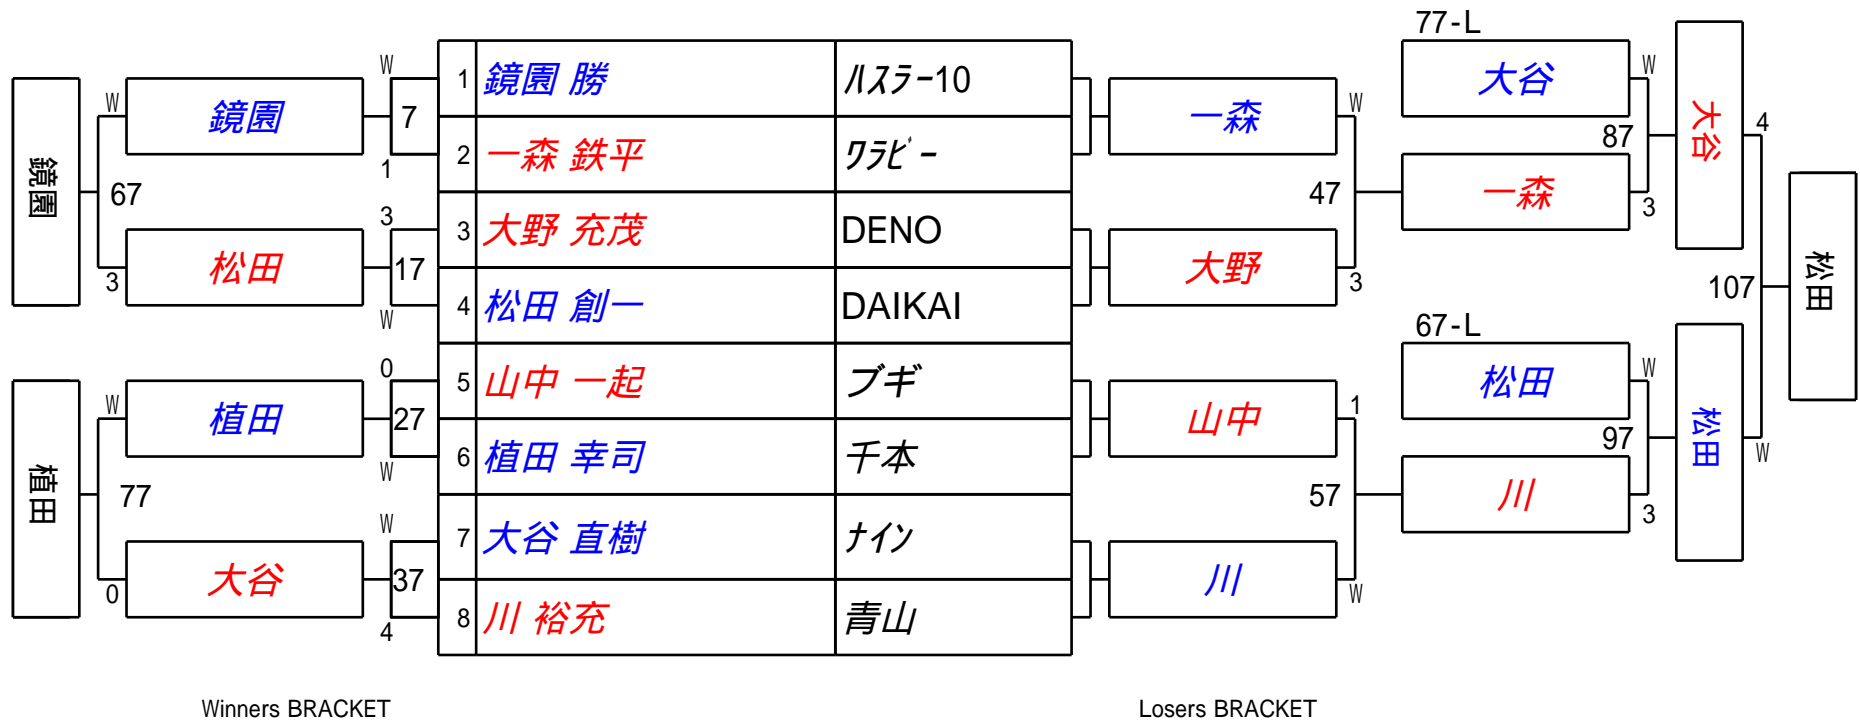

第22期 球聖戦 B級
1組

試合会場 高井田ビリヤード
試合日付 2013.2.24

第22期 球聖戦 B級
2組

試合会場 高井田ビリヤード
試合日付 2013.2.24

第22期 球聖戦 B級
3組

試合会場 高井田ビリヤード
試合日付 2013.2.24

第22期 球聖戦 B級
4組

試合会場 高井田ビリヤード
試合日付 2013.2.24

第22期 球聖戦 B級
5組

試合会場 高井田ビリヤード
試合日付 2013.2.24

第22期 球聖戦 B級
6組

試合会場 高井田ビリヤード
試合日付 2013.2.24

第22期 球聖戦 B級
7組

試合会場 高井田ビリヤード
試合日付 2013.2.24

第22期 球聖戦 B級
8組

試合会場 高井田ビリヤード
試合日付 2013.2.24

第22期 球聖戦 B級
9組

試合会場 高井田ビリヤード
試合日付 2013.2.24

第22期 球聖戦 B級
10組

試合会場 高井田ビリヤード
試合日付 2013.2.24