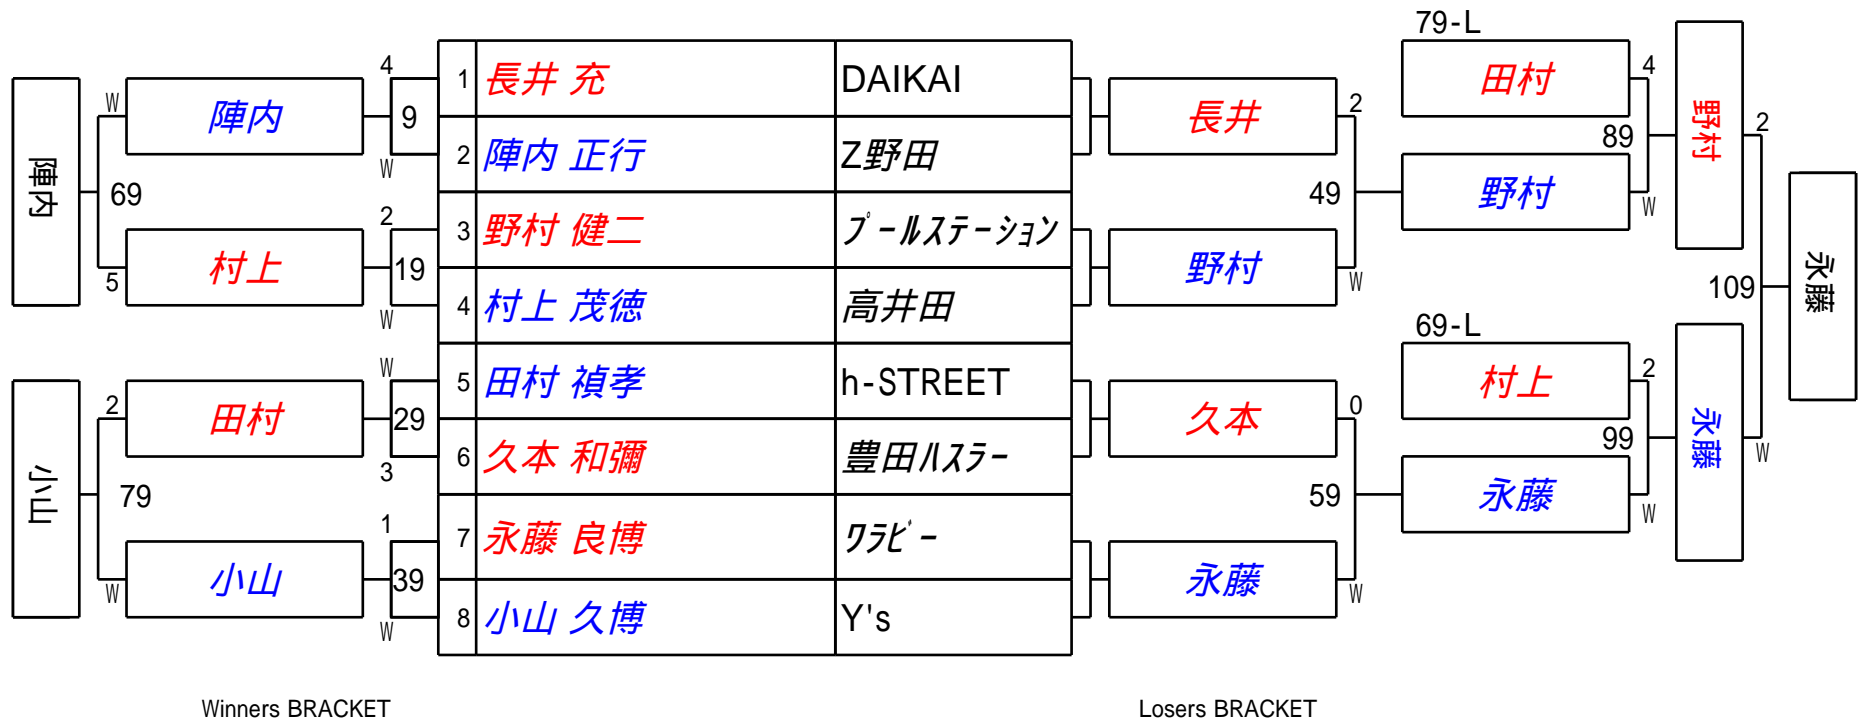

第22期 球聖戦 B級
1組

試合会場 高井田ビリヤード
試合日付 2013.2.24

第22期 球聖戦 B級
2組

試合会場 高井田ビリヤード
試合日付 2013.2.24

第22期 球聖戦 B級
3組

試合会場 高井田ビリヤード
試合日付 2013.2.24

第22期 球聖戦 B級
4組

試合会場 高井田ビリヤード
試合日付 2013.2.24

第22期 球聖戦 B級
5組

試合会場 高井田ビリヤード
試合日付 2013.2.24

第22期 球聖戦 B級
6組

試合会場 高井田ビリヤード
試合日付 2013.2.24

第22期 球聖戦 B級
7組

試合会場 高井田ビリヤード
試合日付 2013.2.24

第22期 球聖戦 B級
8組

試合会場 高井田ビリヤード
試合日付 2013.2.24

第22期 球聖戦 B級
9組

試合会場 高井田ビリヤード
試合日付 2013.2.24

第22期 球聖戦 B級
10組

試合会場 高井田ビリヤード
試合日付 2013.2.24