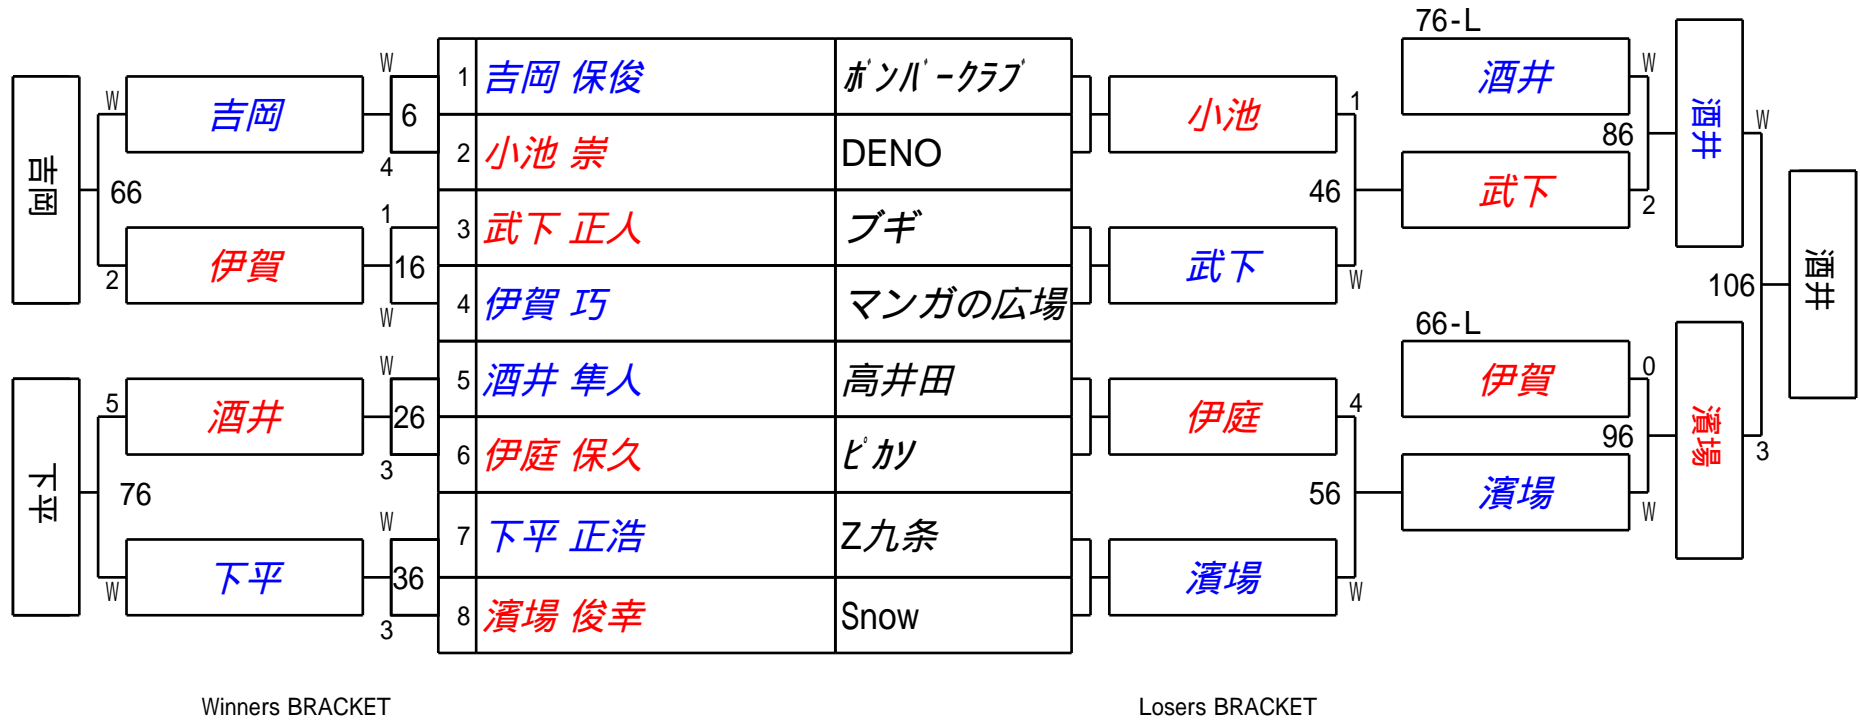

第22期 球聖戦 B級
6組

試合会場 高井田ビリヤード
試合日付 2013.2.24