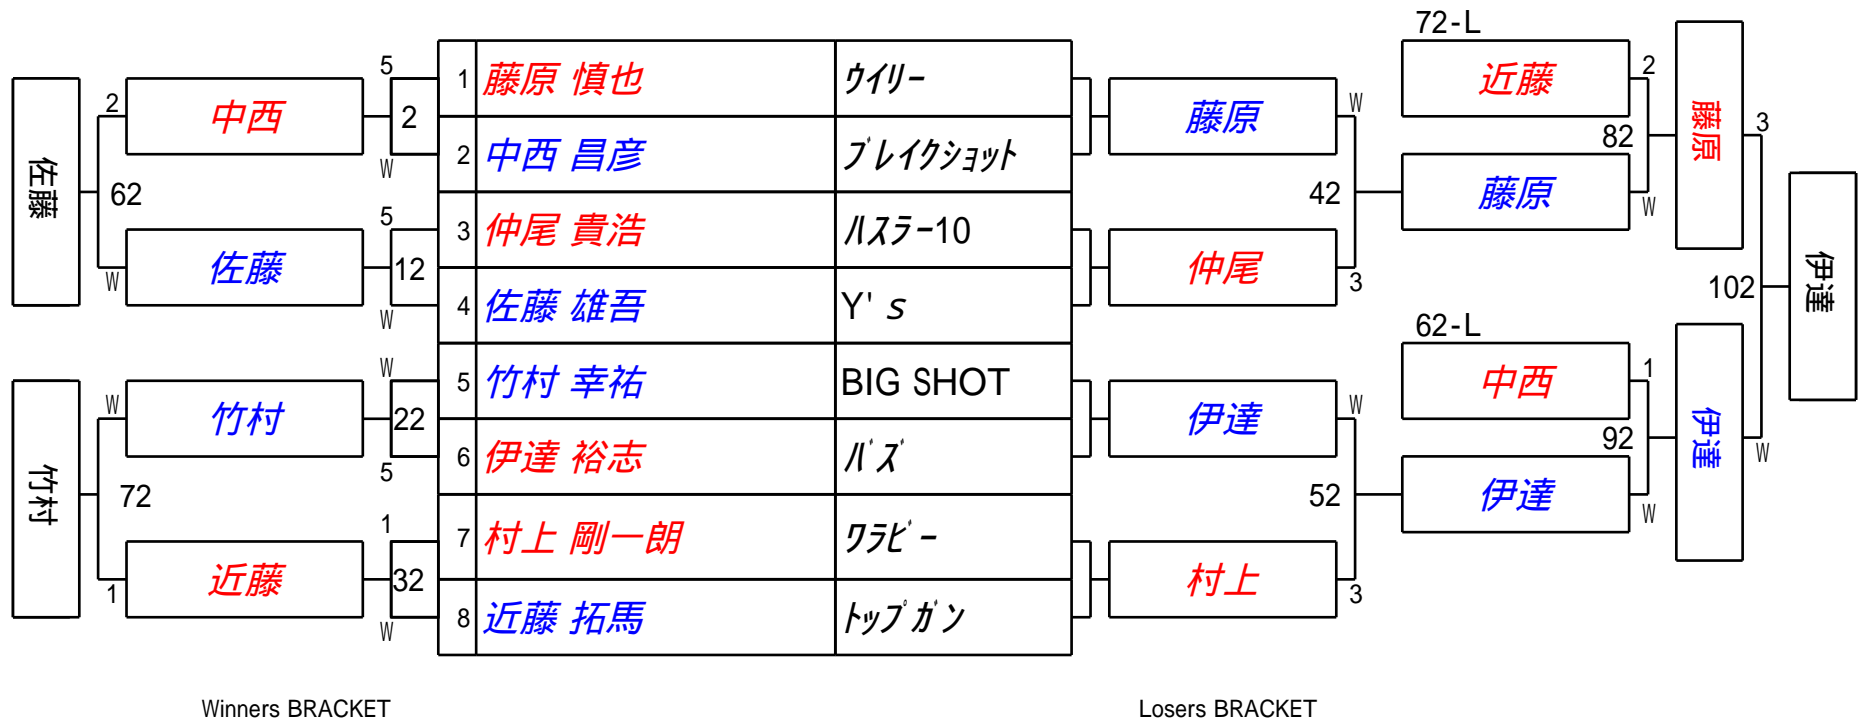

第22期 球聖戦 B級
1組

試合会場 高井田ビリヤード
試合日付 2013.2.24

第22期 球聖戦 B級
2組

試合会場 高井田ビリヤード
試合日付 2013.2.24

第22期 球聖戦 B級
3組

試合会場 高井田ビリヤード
試合日付 2013.2.24

第22期 球聖戦 B級
4組

試合会場 高井田ビリヤード
試合日付 2013.2.24

第22期 球聖戦 B級
5組

試合会場 高井田ビリヤード
試合日付 2013.2.24

第22期 球聖戦 B級
6組

試合会場 高井田ビリヤード
試合日付 2013.2.24

第22期 球聖戦 B級
7組

試合会場 高井田ビリヤード
試合日付 2013.2.24

第22期 球聖戦 B級
8組

試合会場 高井田ビリヤード
試合日付 2013.2.24