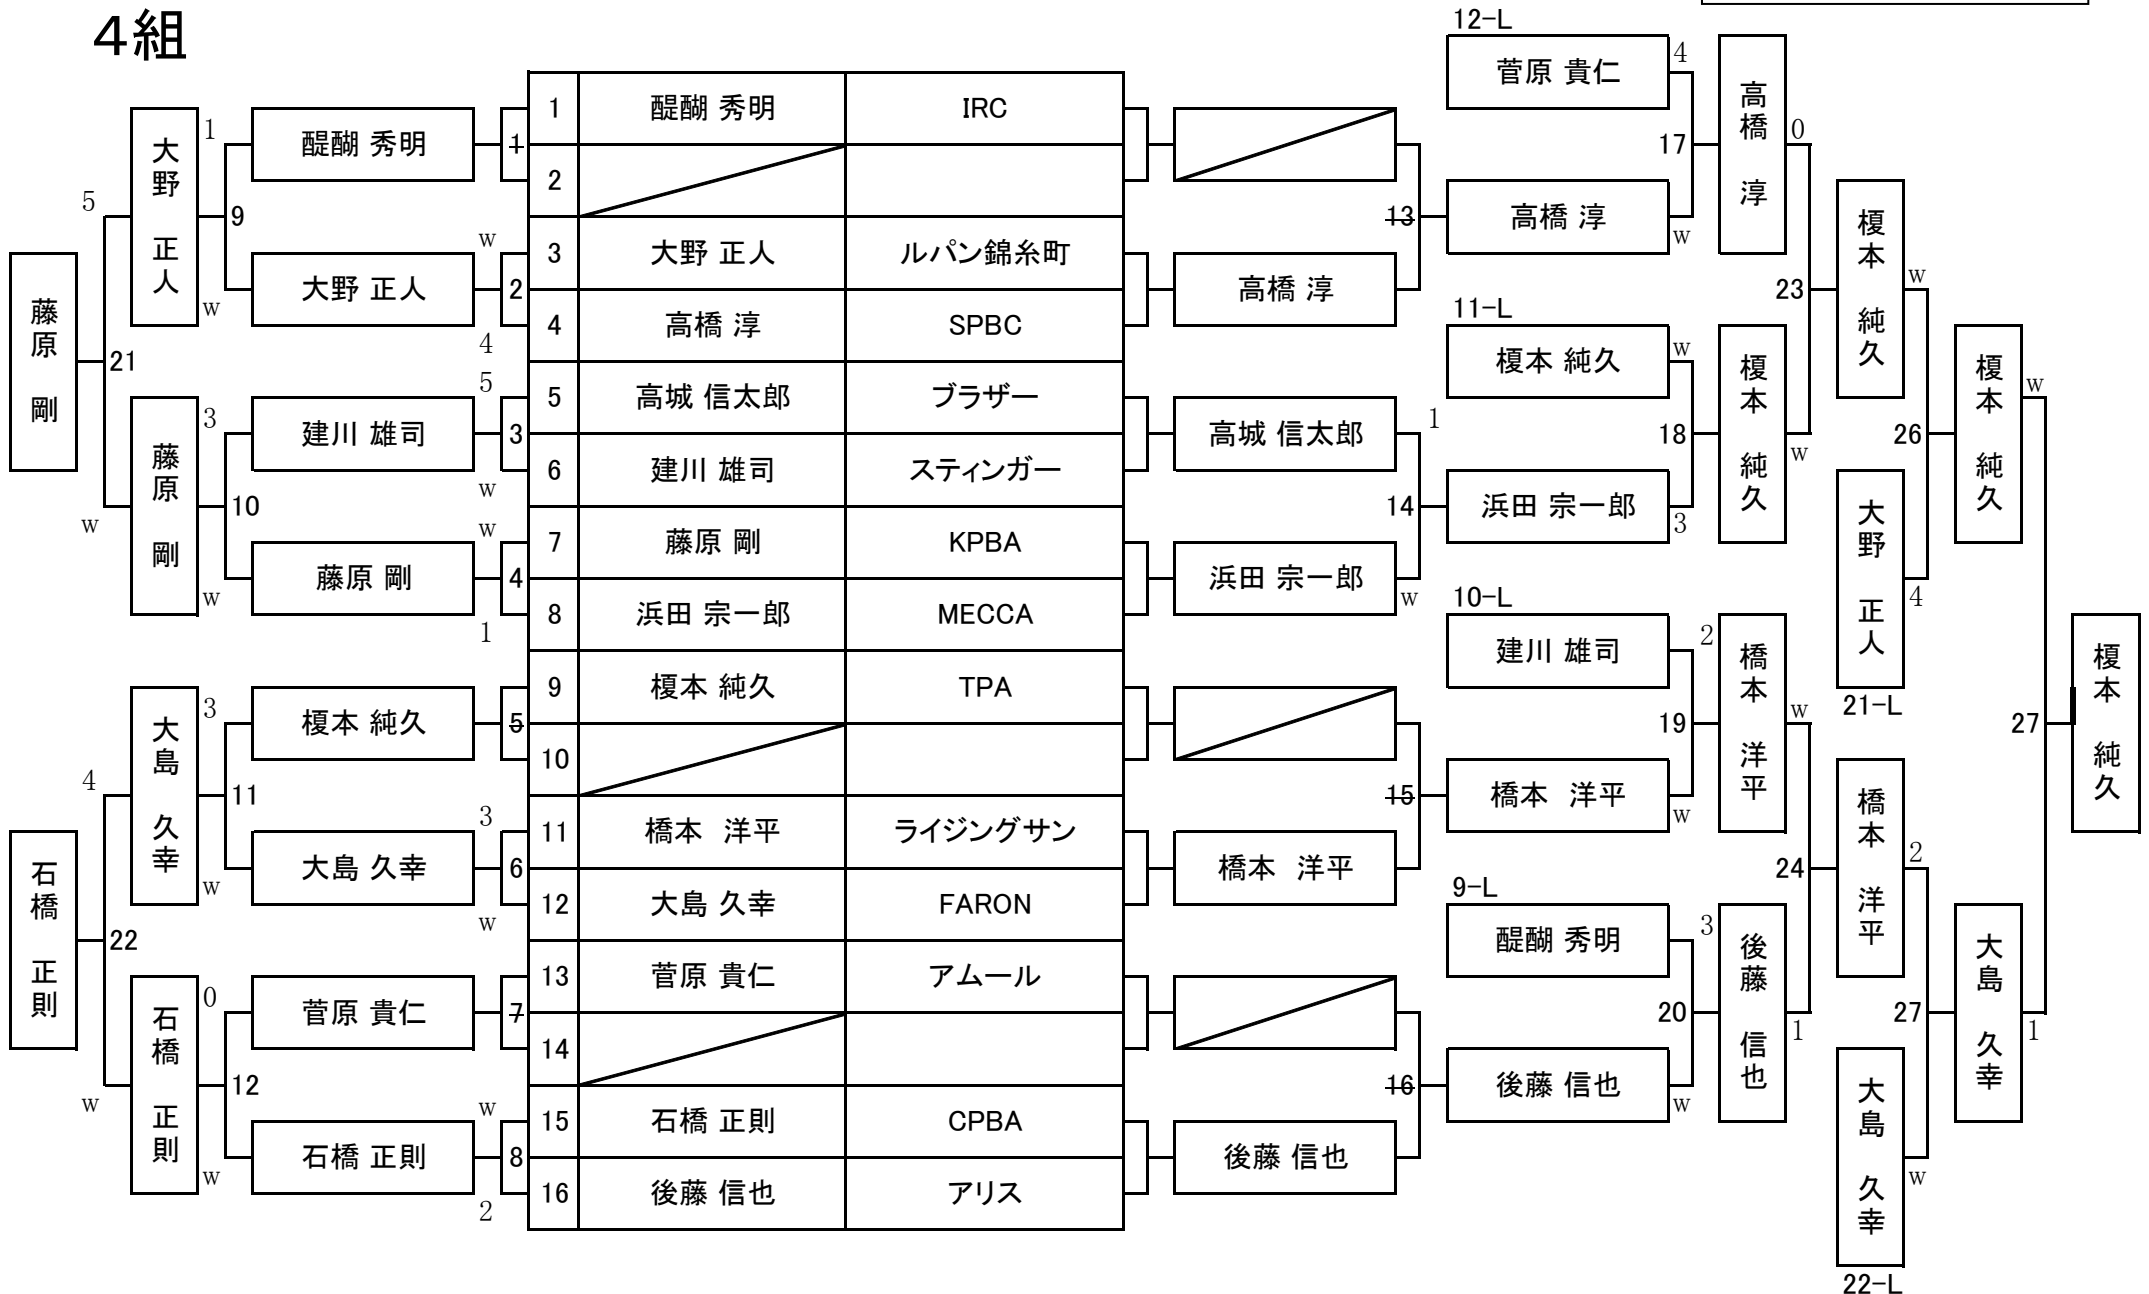

第22期 9ボール球聖戦 B級戦 関東地区大会

開催日：平成25年2月24日
会場：渋谷ビリヤードCUE

1組

第22期 9ボール球聖戦 B級戦 関東地区大会

開催日：平成25年2月24日
会場：渋谷ビリヤードCUE

2組

第22期 9ボール球聖戦 B級戦 関東地区大会

開催日：平成25年2月24日
会場：渋谷ビリヤードCUE

3組

第22期 9ボール球聖戦 B級戦 関東地区大会

開催日：平成25年2月24日
会場：渋谷ビリヤードCUE

4組

第22期 9ボール球聖戦 B級戦 関東地区大会

開催日：平成25年2月24日
会場：渋谷ビリヤードCUE

5組