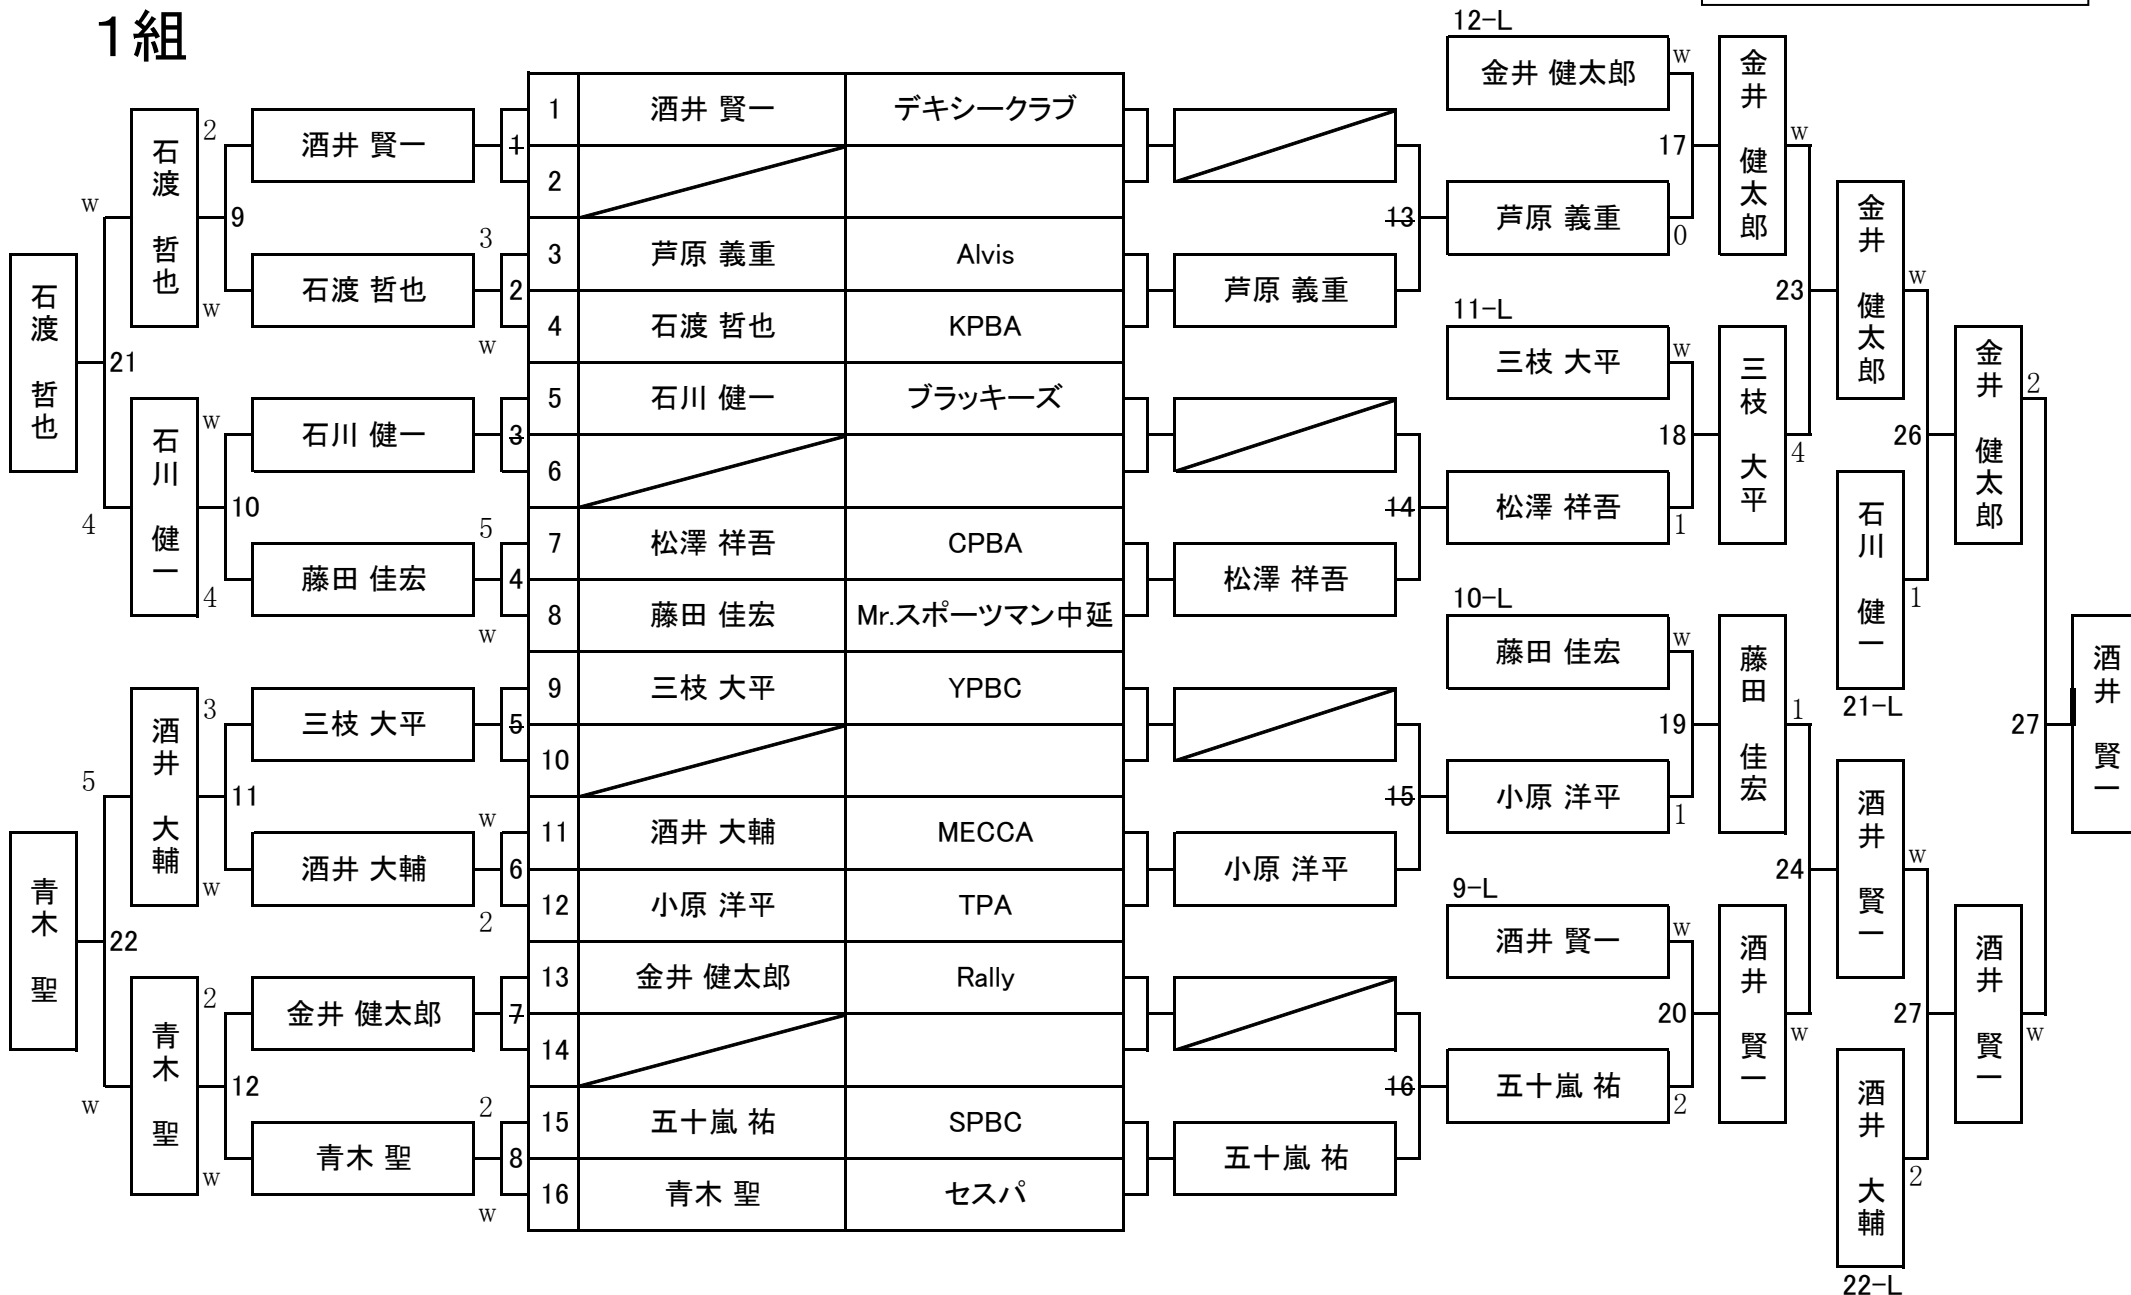

第22期 9ボール球聖戦 B級戦 関東地区大会

開催日：平成25年2月24日
会場：渋谷ビリヤードCUE

1組

第22期 9ボール球聖戦 B級戦 関東地区大会

開催日：平成25年2月24日
会場：渋谷ビリヤードCUE

2組

第22期 9ボール球聖戦 B級戦 関東地区大会

開催日：平成25年2月24日
会場：渋谷ビリヤードCUE

3組

第22期 9ボール球聖戦 B級戦 関東地区大会

開催日：平成25年2月24日
会場：渋谷ビリヤードCUE

4組

第22期 9ボール球聖戦 B級戦 関東地区大会

開催日：平成25年2月24日
会場：渋谷ビリヤードCUE

5組