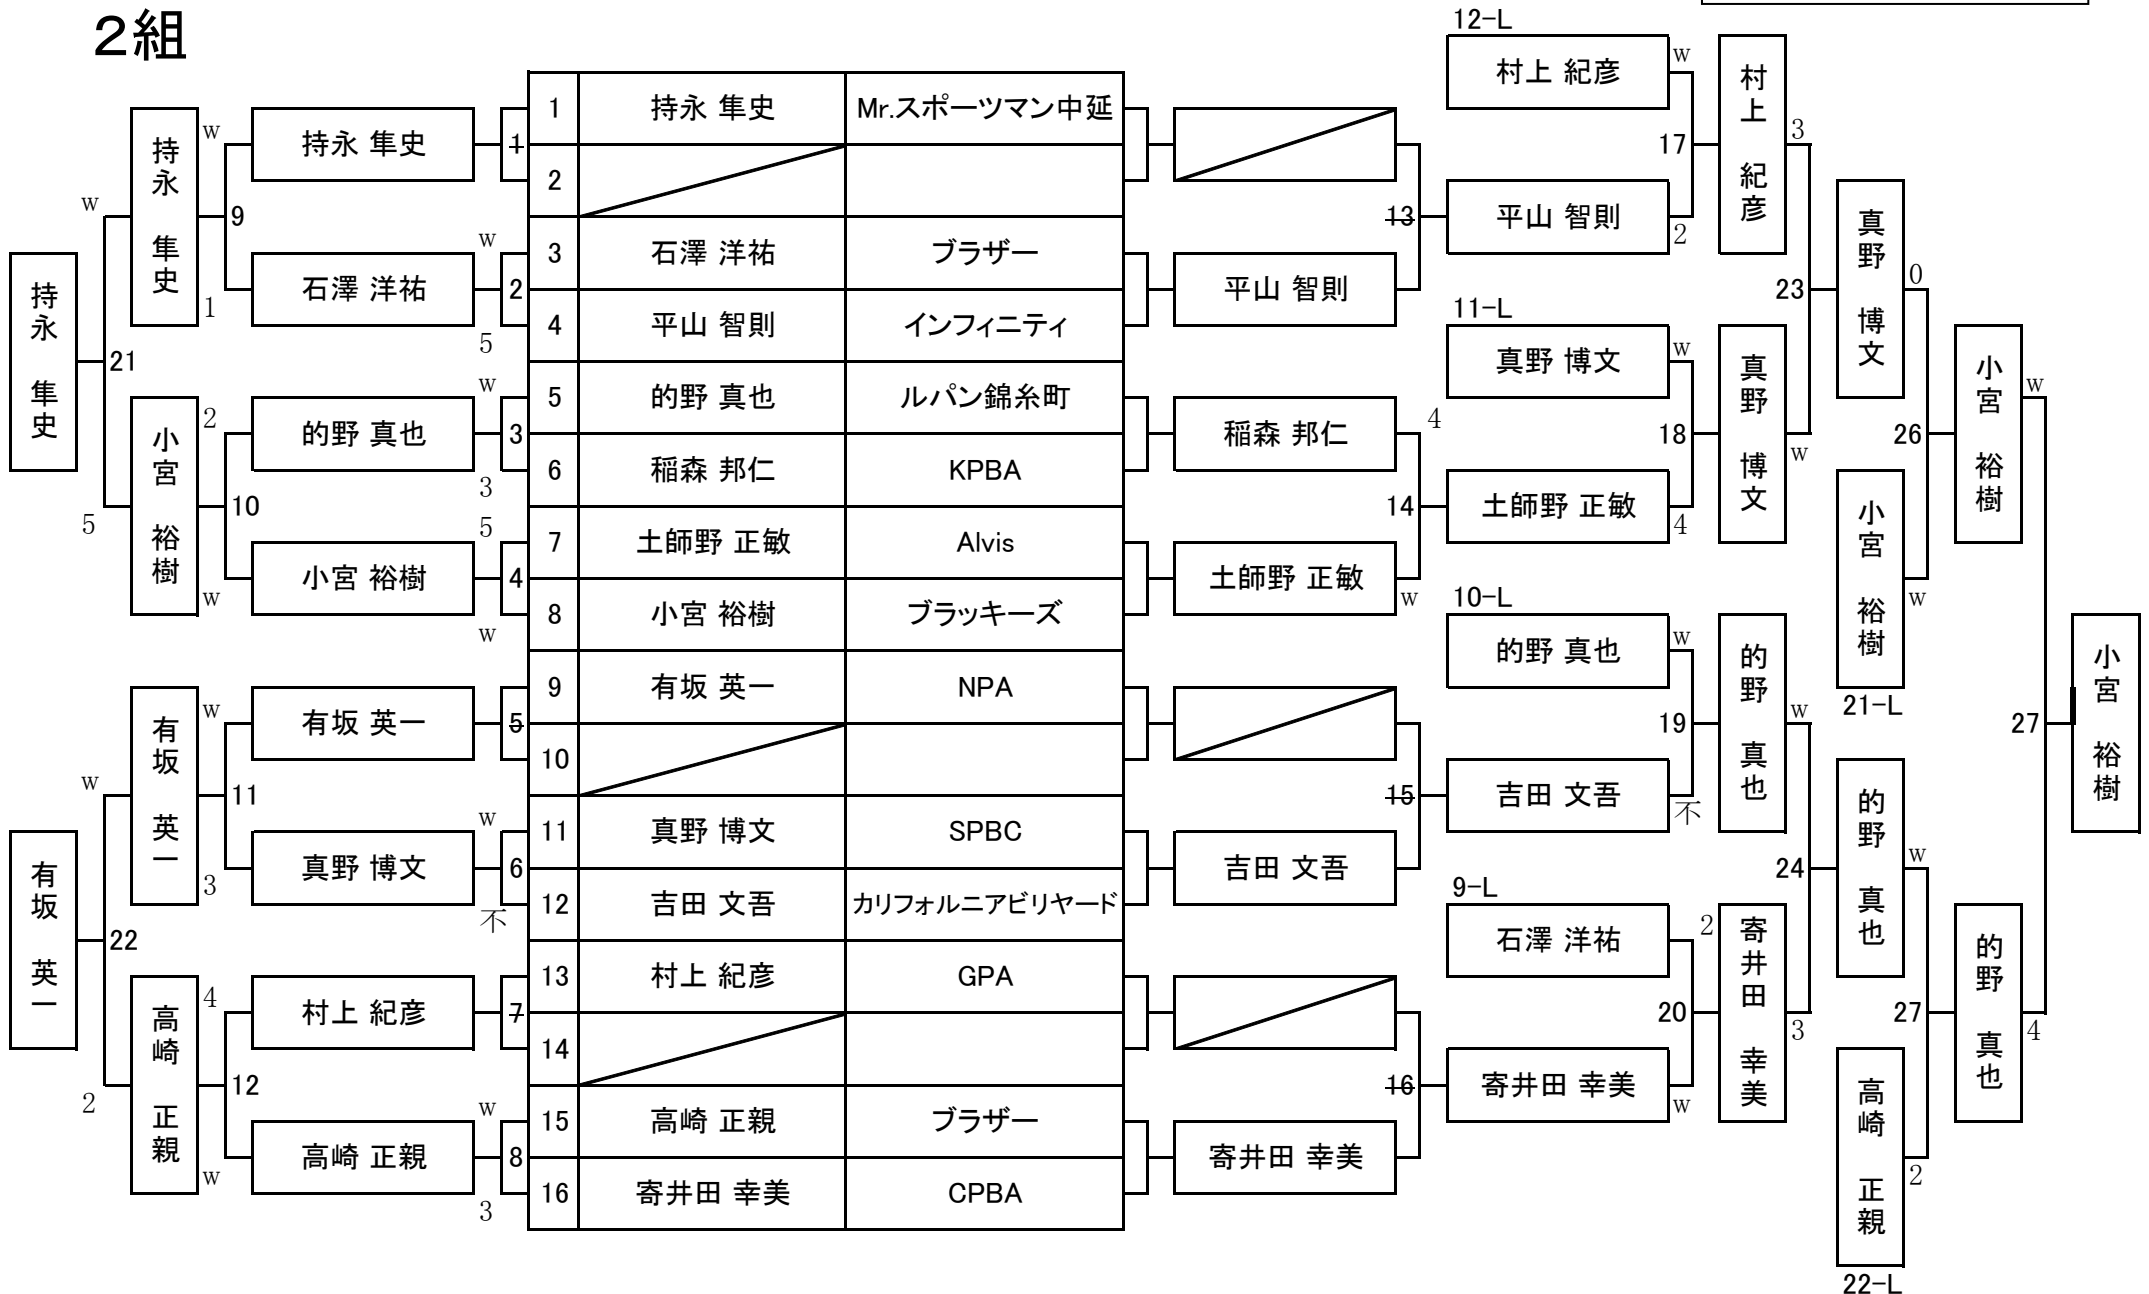

第22期 9ボール球聖戦 B級戦 関東地区大会

開催日：平成25年2月24日
会場：渋谷ビリヤードCUE

1組

第22期 9ボール球聖戦 B級戦 関東地区大会

開催日：平成25年2月24日
会場：渋谷ビリヤードCUE

2組

第22期 9ボール球聖戦 B級戦 関東地区大会

開催日：平成25年2月24日
会場：渋谷ビリヤードCUE

3組

第22期 9ボール球聖戦 B級戦 関東地区大会

開催日：平成25年2月24日
会場：渋谷ビリヤードCUE

4組

第22期 9ボール球聖戦 B級戦 関東地区大会

開催日：平成25年2月24日
会場：渋谷ビリヤードCUE

5組