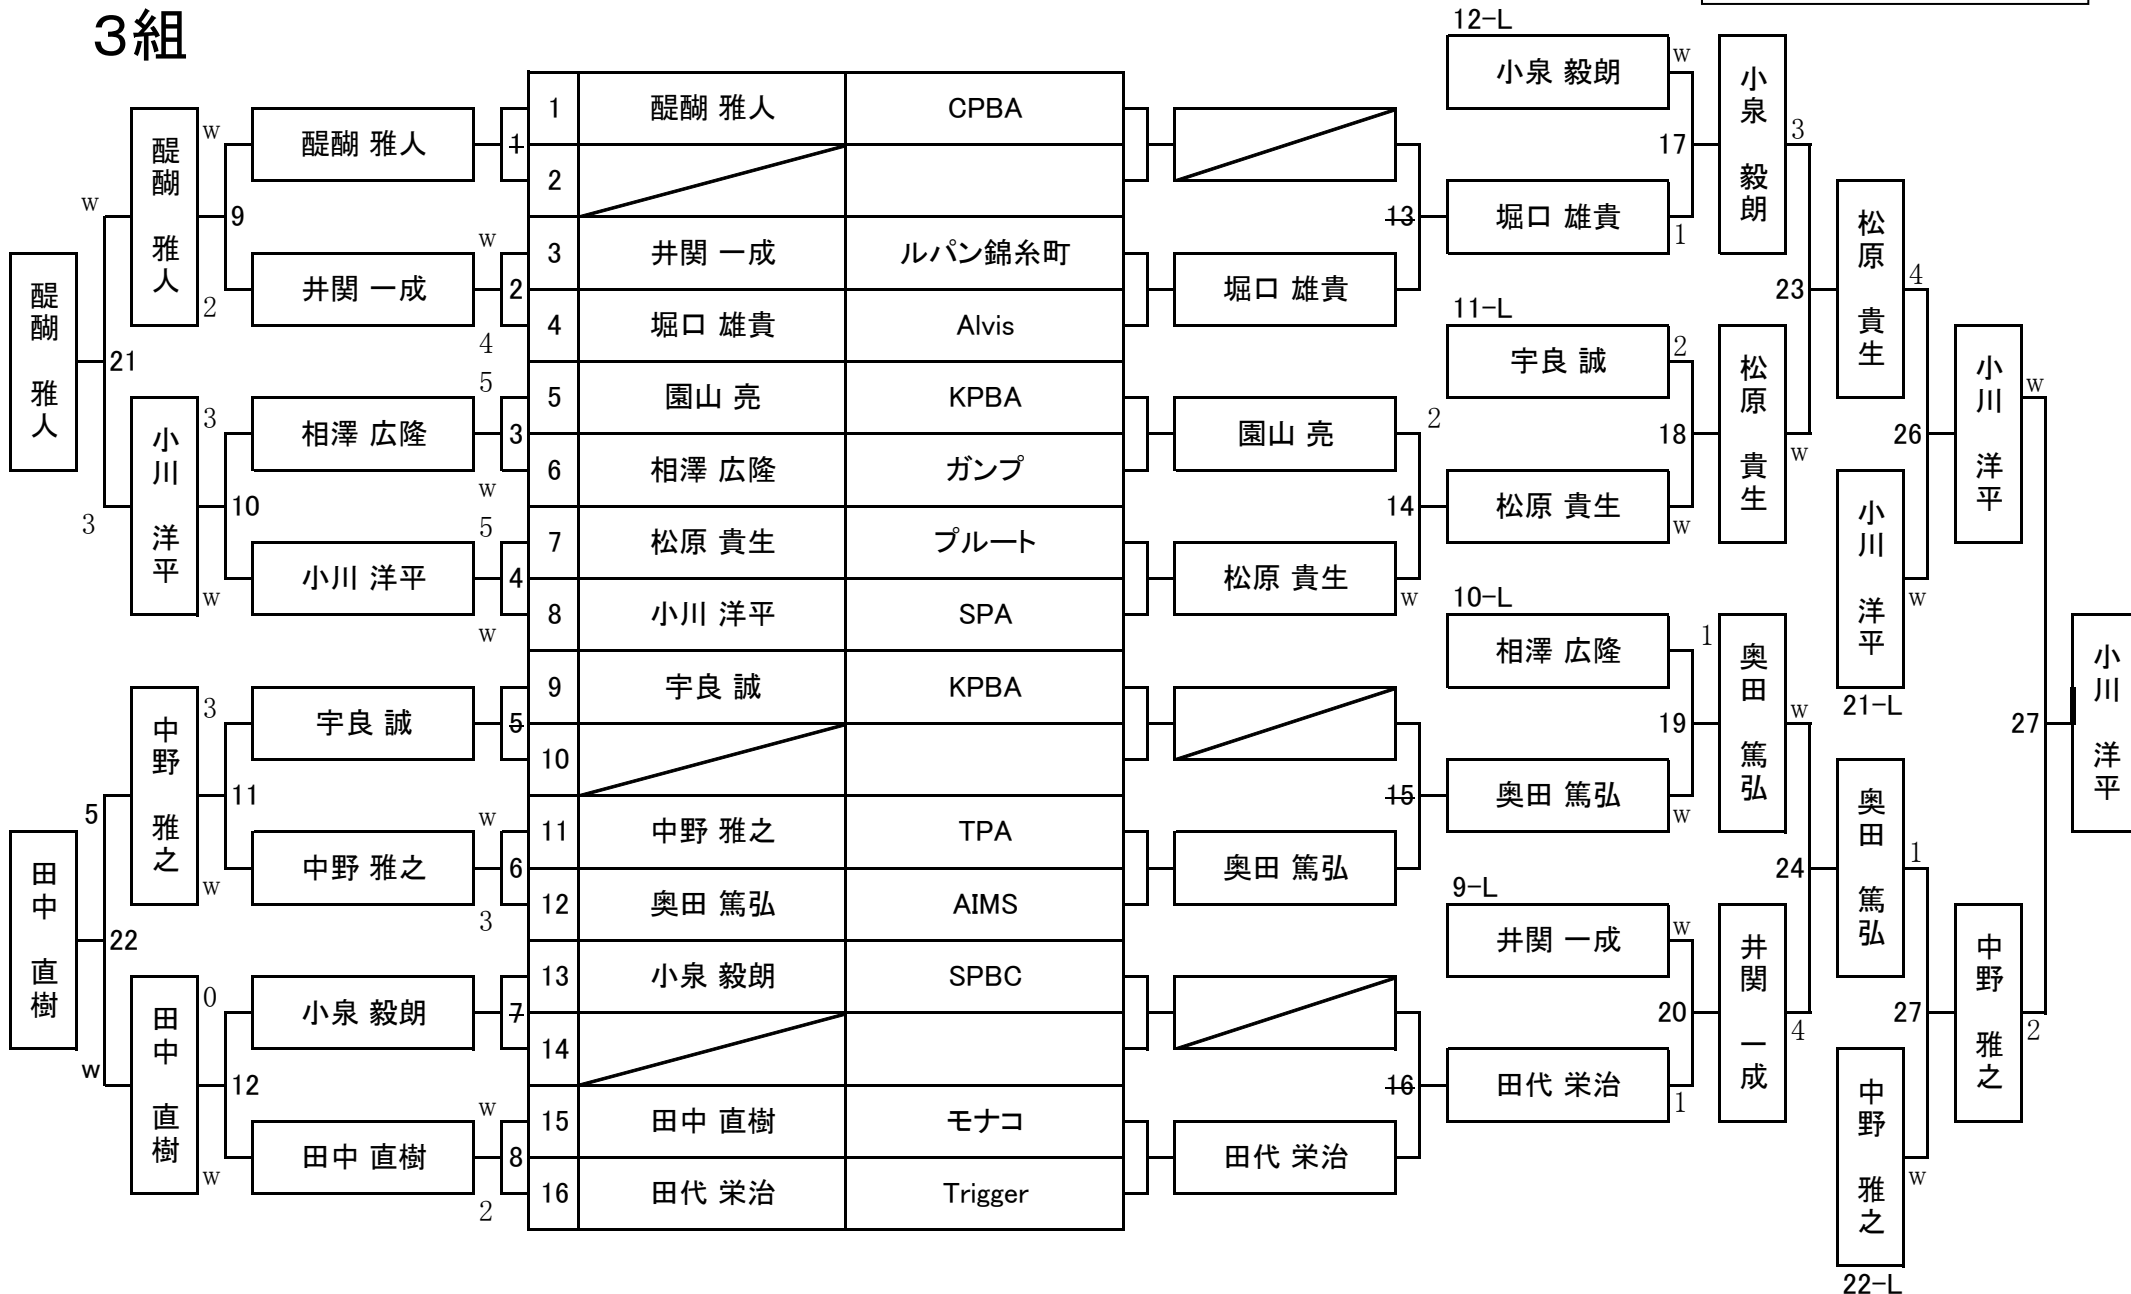

第22期 9ボール球聖戦 B級戦 関東地区大会

開催日：平成25年2月24日
会場：渋谷ビリヤードCUE

1組

第22期 9ボール球聖戦 B級戦 関東地区大会

開催日：平成25年2月24日
会場：渋谷ビリヤードCUE

2組

第22期 9ボール球聖戦 B級戦 関東地区大会

開催日：平成25年2月24日
会場：渋谷ビリヤードCUE

3組

第22期 9ボール球聖戦 B級戦 関東地区大会

開催日：平成25年2月24日
会場：渋谷ビリヤードCUE

4組

第22期 9ボール球聖戦 B級戦 関東地区大会

開催日：平成25年2月24日
会場：渋谷ビリヤードCUE

5組